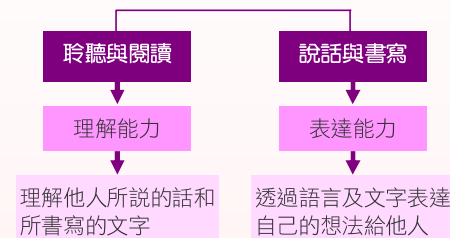

所以，我建議教師們不妨以「經師」與「人師」兩個層面來自我省視，列出一個表格來釐清自己在教學上可以努力的方向與對自我的期待，並時時省視。

一、人師而言

導師的工作是極其細膩而繁複的，因為面對的是「人」，人有其殊異性，不能一概而論，所以導師所面對的挑戰是巨大的。每個十來歲的孩子，看起來沒有多大的差異，其實每個人的背後，都有屬於自己的、幽微的故事，就如同小說一般的引人入勝。

因此，初接新班級時，心力與時間的投入是必要的，初期多花些時間，日後的班級經營會順利許多，例如中午時間和孩子聊天、吃飯、溝通想法，透過情感基礎的建立，逐步建構班級的團體凝聚力。而國高中階段的學生開始在友情、愛情、社團與課業之間的拉扯，對父母家庭的需求逐步減少，轉向對外在情感的支撐變多。此時的孩子也從依附他人的角色變成意識到自我是獨立存在的個體，於是他們開始對未來有徬徨與困惑，此時老師必須從旁輔導及觀察，並適時疏通引導。到了國高三，升學歷

力迫在眉睫，給予孩子們必要的支持及當個忠實的聆聽者是件重要之事。

成長就像是雛鳥脫換舊羽毛的歷程，總有新舊參雜，斑駁錯落的時刻，可是我們要等待、要有耐心。我個人的體會是：陪伴男孩成長的條件是「等待與包容」，陪伴女孩兒成長的條件是「傾聽與分享」。男孩成長的速度比較慢但後座力、爆發力驚人；女孩兒則比較穩定早熟，但她們的心理的變化可能大於外表的變化。

二、就經師而言

而在「經師」部份，呼應前面何飛鵬老師的觀念，我覺得「專業」的落實是每位老師進入職場的必備的入門磚。告訴自己做最完整且全面的準備才能站上講台，然後隨著學生質性與需求的不同，漸次調整，在教學相長的調配下，逐步樹立自己的教學步調及風格。

我所任教的科目是「國文」，這是一個可以感性、也可以理性的學科。文字是種美妙的創造，不用聲音，毋須影像，純然透過堆疊與排列的變化，就能創造出許多可親、可愛、可歌、可泣的人生縮影。

經過多年教學洗滌之後，我深深發覺教「能力」比教「知識」重要。現在網路普及，資訊取得容易，學生獲取知識的管道不再僅止於從老師身上來而已，所以老師如果只能挹注知識給孩子，那麼這樣的角色是很容易被取代的，尤其是「Google」大師的功能十分強大。因此，老師到底要「教什麼」？「如何教」是件值得思索的事。

雖然我是一個國文老師，但我清楚明白並非每個孩子未來都是要念中文系，因此，教導孩子從國文課程中培養一輩子「帶得走的能力」是件重要的事。所以，教能力，教可以使用的

能力，是我教學的重心，而「教材」或是「課本」是教導「能力」的媒介而已。「課本」不該視為牢不可破的聖經。

因此，我將「聽、說、讀、寫」四者視為我教學時的主要軸心。

有了這樣的核心概念之後，課本上的教材便被我拿來運用。例如：許多人視之為畏途的文言文，它其實是可以進行文化上的理解及思辨教學的教材，古人和今人在想法、觀念及習慣上有何相同、相異或是承接之處，我們都可以在古典文學課程裡找到共鳴及趣味。又如：白話文的文本更是適合用來訓練學生口說、書寫發表的絕佳場域。同樣的親情作品，男作家、女作家對於父親、母親在表達方式上有何不同？男生表達情感一定是內斂的嗎？女生則是敢直抒胸臆大聲向父母說愛的嗎？如果要你寫自己的父親、母親，你會怎麼寫呢？

文字是人類思維的展現，透過文字的閱讀或書寫，讓人類產生愈來愈多的創新和好奇，而這些創新與好奇帶動思考及創意。基於這樣的理念，所以上課時，我總是不斷拋問題、提問題，要求學生回答或是拿問題反問我，答案不一定重要，但是思辨與討論在我的課堂裡是絕對的必要。

從事教育工作，讓我一直感到幸福且愉悅的，因為我不僅僅只是付出，也從學生的反饋中獲得再次成長的機會，所謂教學相長的師生情誼便是如此點滴積聚吧。